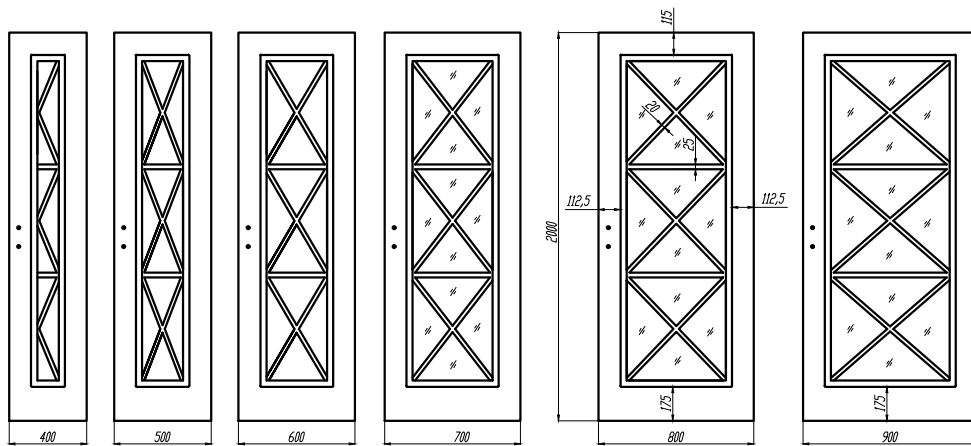

Амелия 1 ДО
(стекло с вацетом)

Высота от 1900 до 2400 шаг 100мм;
Ширина от 400 до 1000 шаг 50мм

Амелия 2 ДО
(стекло с вацетом) 400,500,600 как Амелия 1

Высота от 1900 до 2400 шаг 100мм;
Ширина от 400 до 1000 шаг 50мм

Амелия 3 ДО
(стекло с вацетом)

Высота от 1900 до 2400 шаг 100мм;
Ширина от 400 до 1000 шаг 50мм

Амелия 4 ДО
(стекло с вацетом)

Высота от 1900 до 2400 шаг 100мм;
Ширина от 400 до 1000 шаг 50мм