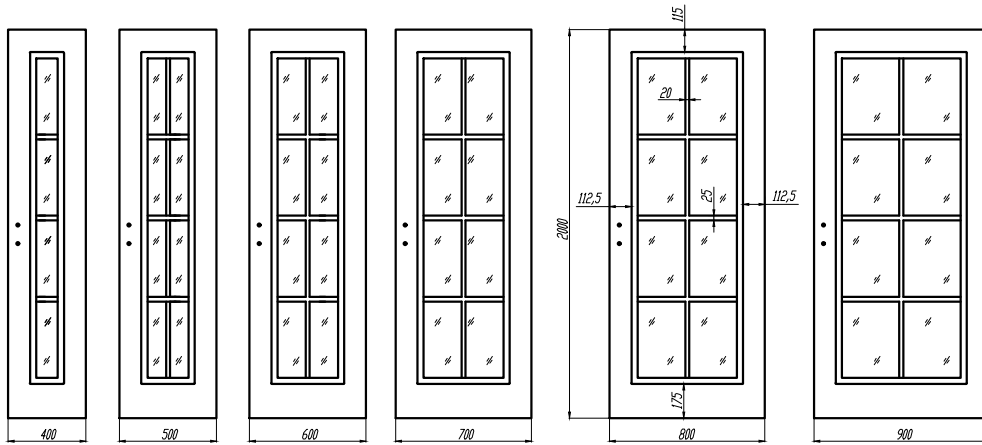

Амелия 1 ДО
(стекло с вацетом)

Высота от 1900 до 2400 шаг 100мм;
Ширина от 400 до 1000 шаг 50мм

Амелия 2 ДО
(стекло с вацетом) 400,500,600 как Амелия 1

Высота от 1900 до 2400 шаг 100мм;
Ширина от 400 до 1000 шаг 50мм

Амелия 3 ДО
(стекло с вацетом)

Высота от 1900 до 2400 шаг 100мм;
Ширина от 400 до 1000 шаг 50мм

Амелия 4 ДО
(стекло с вацетом)

Высота от 1900 до 2400 шаг 100мм;
Ширина от 400 до 1000 шаг 50мм