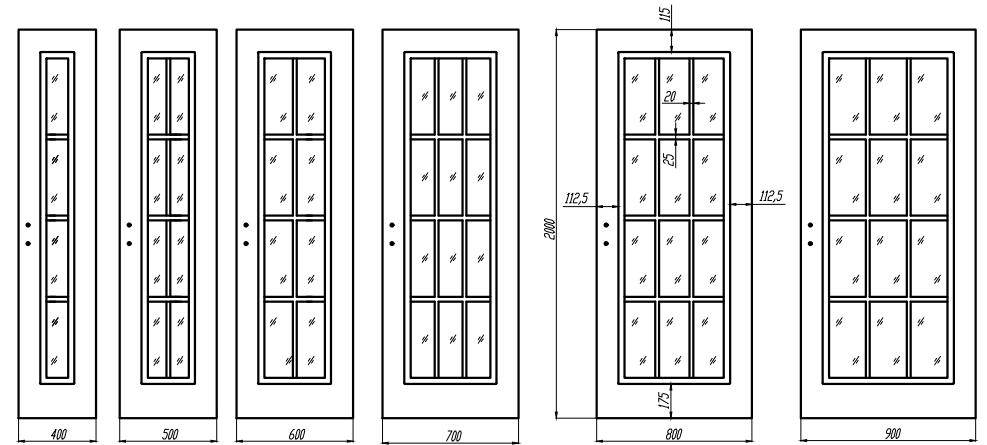

Амелия 1 ДО
(стекло с вацетом)

Высота от 1900 до 2400 шаг 100мм;
Ширина от 400 до 1000 шаг 50мм

Амелия 2 ДО
(стекло с вацетом) 400,500,600 как Амелия 1

Высота от 1900 до 2400 шаг 100мм;
Ширина от 400 до 1000 шаг 50мм

Амелия 3 ДО
(стекло с вацетом)

Высота от 1900 до 2400 шаг 100мм;
Ширина от 400 до 1000 шаг 50мм

Амелия 4 ДО
(стекло с вацетом)

Высота от 1900 до 2400 шаг 100мм;
Ширина от 400 до 1000 шаг 50мм