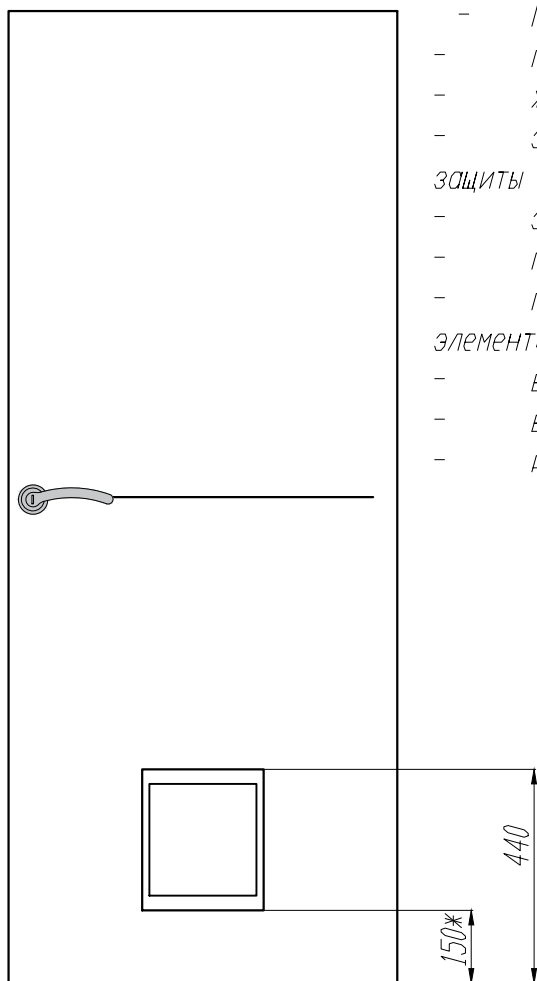

Дверца TRIxie для кошек/собак XS-S

- *Материал - пластик*
- *прозрачная створка, бесшумно открывается и закрывается*
- *жесткая металлическая планка на нижней части люка*
- *закрывается с помощью съёмной металлической задней панели для защиты от ветра, непогоды и непрошенных гостей*
- *элементы тоннеля входят в комплект*
- *глубина: 19-32 мм*
- *глубина может увеличиваться с помощью дополнительных элементов*
- *внешний размер: 250 × 290 мм*
- *внутренний размер: 218 × 227 мм*
- *размер люка: 200 × 210 мм*

* размер от 100 до 150 мм

Монтаж Дверцы TRIxie для кошек/собак XS-S

Невозможен монтаж TRIxie для кошек/собак XS-S