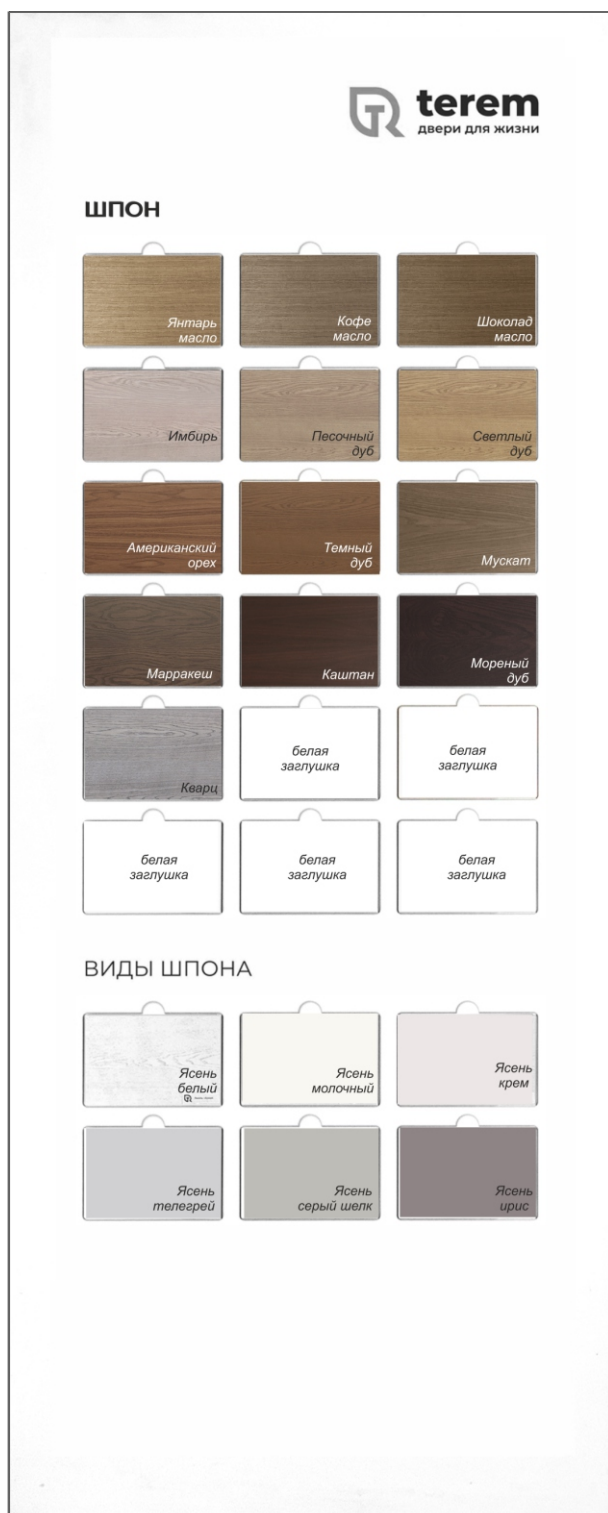

ШПОН

ЭМАЛЬ

системы коробов

**СПИСОК МАТЕРИАЛОВ**

1	янтарь (масло)
2	кофе (масло)
3	шоколад (масло)
4	имбирь
5	песочный дуб
6	светлый дуб
7	американский орех
8	темный дуб
9	мускат
10	марракеш
11	каштан
12	мореный дуб
13	кварц
14	заглушка
15	заглушка
16	заглушка
17	заглушка
18	заглушка
19	ясень белый
20	ясень молочный
21	ясень крем
22	ясень телегей
23	ясень серый шелк
24	ясень ирис

**СПИСОК МАТЕРИАЛОВ**

1	белый
2	белый ясень
3	белый браш
4	молочный
5	крем
6	телегей
7	облачный
8	дымчатый
9	серый шелк
10	галечный
11	гриджио
12	антрацит
13	ирис
14	лиловый
15	коричневый
16	ниагара
17	зеленый
18	пихтовый
19	заглушка
20	заглушка
21	заглушка
22	заглушка
23	заглушка
24	заглушка