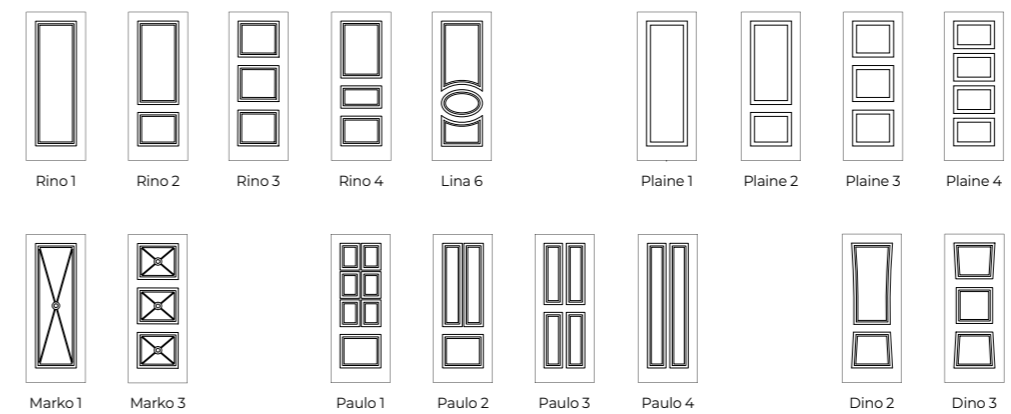

FUSION: Двери для открытий