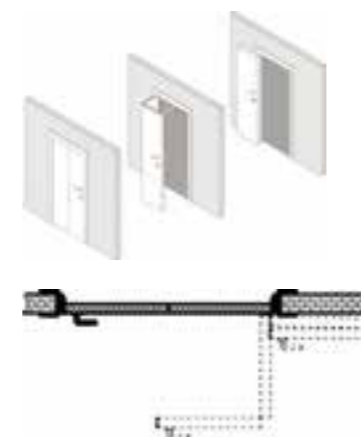

Складная **TWICE 180°**

180° TWICE (Morelli)
Для полотен:
Шириной от 600 до 1000 мм
Высотой до 2400 мм
Массой до 50 кг