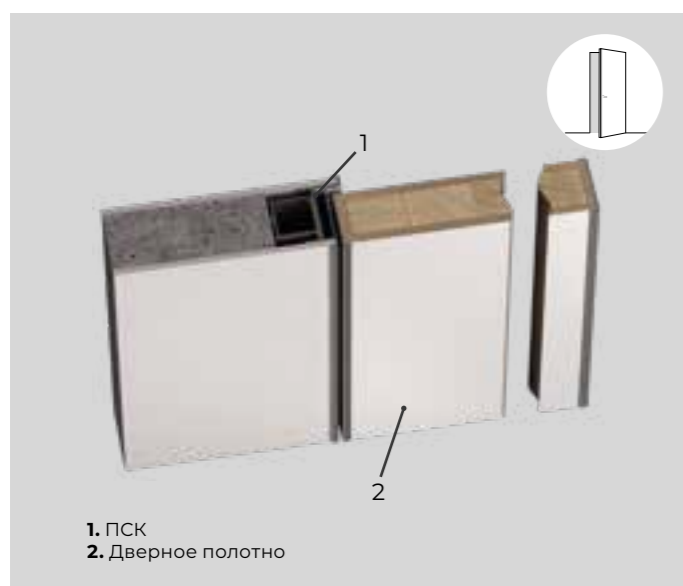

Алюминиевая кромка

Алюминий - это символ современного интерьера. Скрытые короба и алюминиевые кромки создадут актуальный интерьер и сделают акцентным полотно или, наоборот, полностью скроют его. Скрытый плинтус позволит создать уникальный дизайн, подчеркнуть геометрию пространства и добавить помещению легкости и воздушности.

СКРЫТЫЙ КОРОБ

КОРОБ С ОБРАМЛЕНИЕМ

Скрытый короб **AL**

Короб **AL** с обрамлением

Алюминиевый плинтус

1. ПСК
2. Дверное полотно

1. ПСК
2. Дверное полотно

Алюминиевая кромка прямого открывания