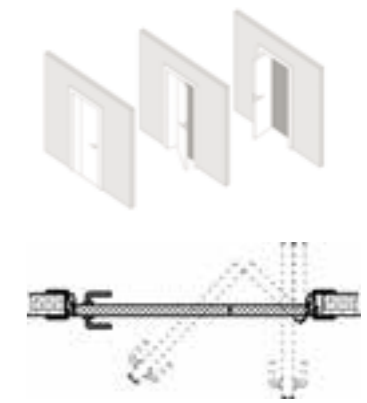

Наслаждайтесь каждым открытием двери с нестандартными системами Терем!

Откатная **DIVA**

DIVA (Morelli)
Для полотен:
Шириной от 600 до 1000 мм
Высотой до 2300 мм
Массой до 80 кг

Механизм **LOFT**

Механизм **DIVA**

Откатная **INVISIBLE**

INVISIBLE (Morelli)
Для полотен:
Шириной от 800 до 1000 мм
Высотой от 1500 до 3000 мм
Массой до 80 кг

Складная **TWICE 90°**

90° TWICE (Morelli)
Для полотен:
Шириной от 600 до 1000 мм
Высотой до 2400 мм
Массой до 50 кг

Складная **HEFT**

HEFT (Armadillo)
Для полотен:
Шириной от 600 до 1000 мм
Высотой до 2300 мм
Массой до 40 кг

Складная **TWICE 180°**

180° TWICE (Morelli)
Для полотен:
Шириной от 600 до 1000 мм
Высотой до 2400 мм
Массой до 50 кг