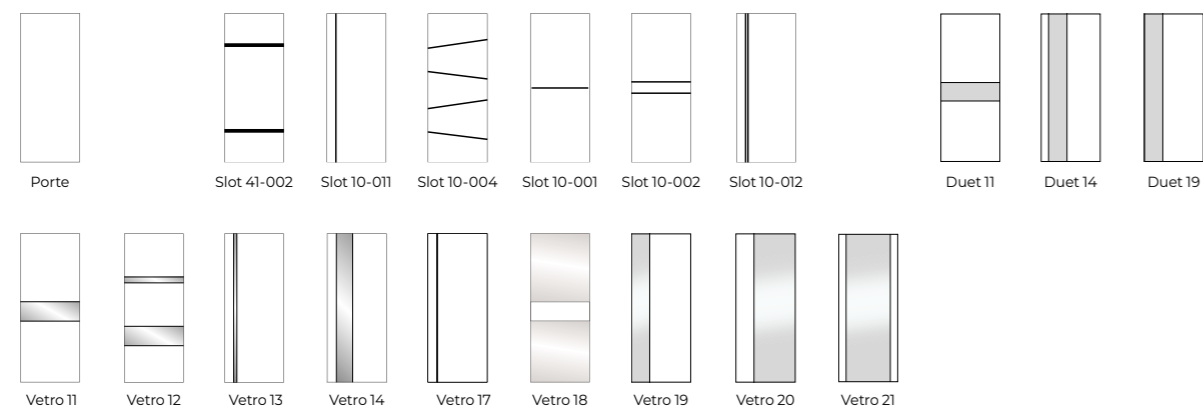

Содержание

Алюминиевые конструкции

10

Дверные полотна

DESIGN: Двери для уверенных

24

TECHNO: Двери для продвинутых

40