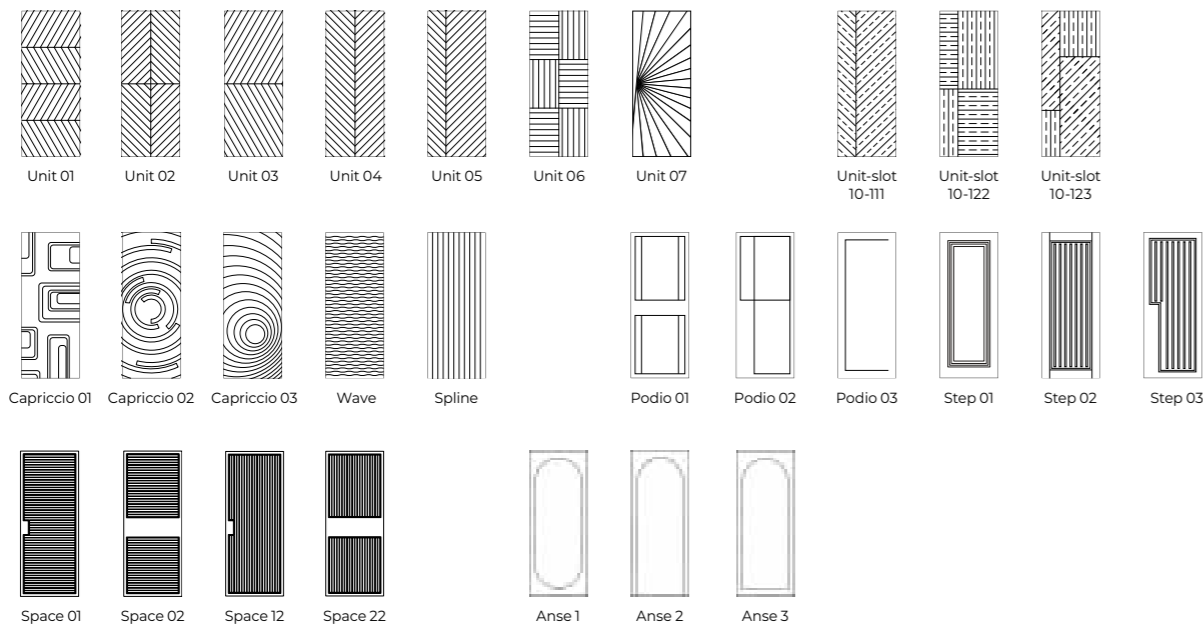

Содержание

Алюминиевые конструкции

10

Дверные полотна

DESIGN: Двери для уверенных

24

TECHNO: Двери для продвинутых

40