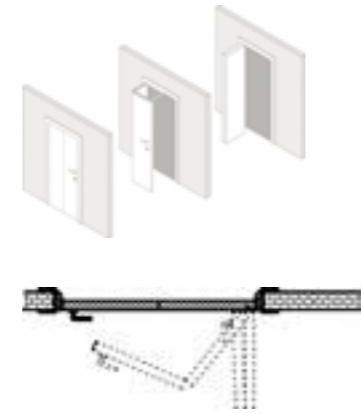

Наслаждайтесь каждым открытием двери с нестандартными системами Терем!

Откатная **DIVA**

DIVA (Morelli)
Для полотен:
Шириной от 600 до 1000 мм
Высотой до 2300 мм
Массой до 80 кг

Механизм **LOFT**

Механизм **DIVA**

Откатная **INVISIBLE**

INVISIBLE (Morelli)
Для полотен:
Шириной от 800 до 1000 мм
Высотой от 1500 до 3000 мм
Массой до 80 кг

Складная **TWICE 90°**

90° TWICE (Morelli)
Для полотен:
Шириной от 600 до 1000 мм
Высотой до 2400 мм
Массой до 50 кг