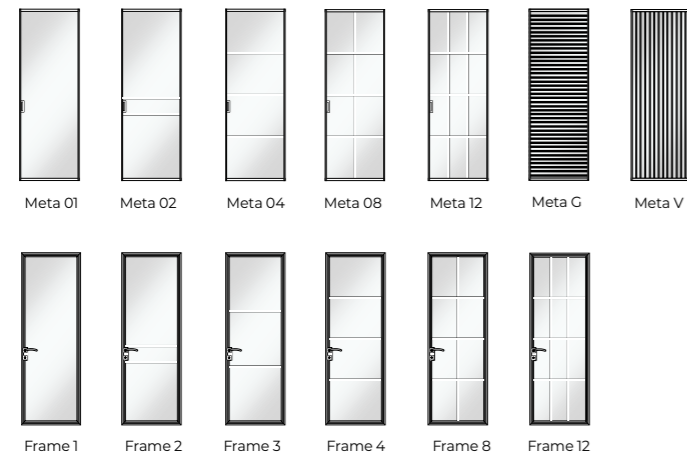

Двери для твердой руки

Заводская врезка фурнитуры исключает царапины и неточность монтажа.
При высоте от 2300 мм в дверь устанавливаются металлические стабилизаторы - полотно всегда остается ровным.

Двери для безопасности

Содержание

Алюминиевые конструкции

10

Дверные полотна

DESIGN: Двери для уверенных

24

TECHNO: Двери для продвинутых

40