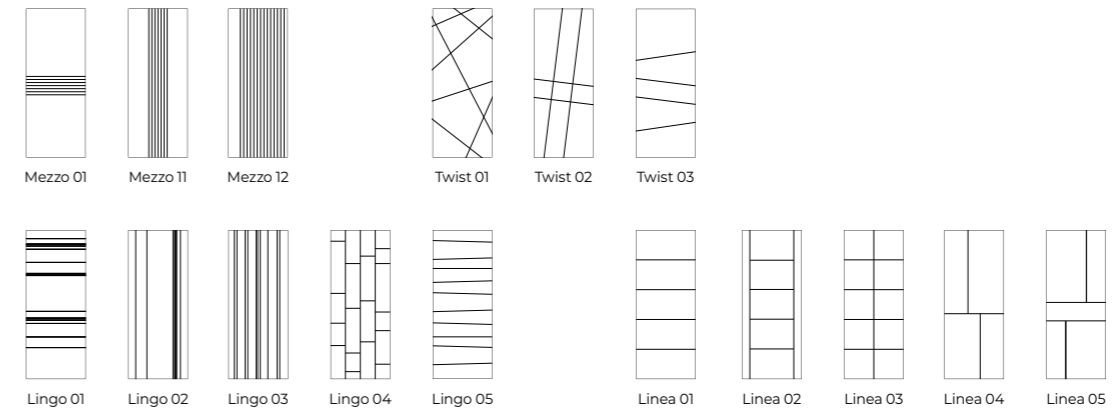

TWIST: Двери для ярких