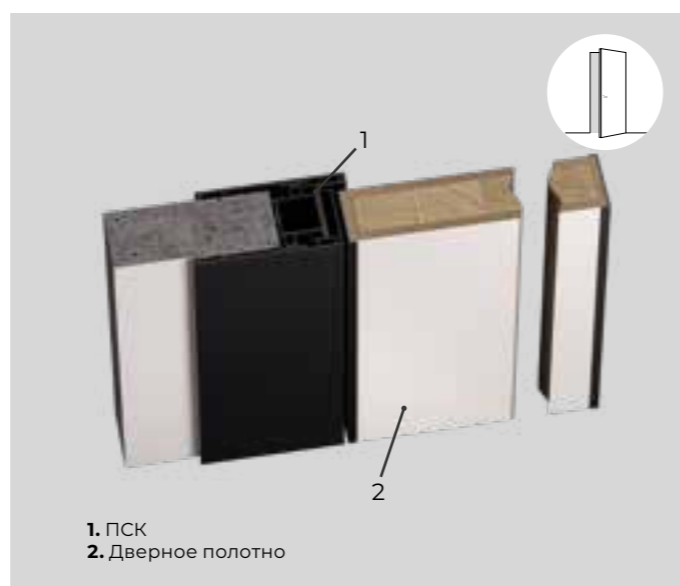

Алюминиевая кромка

Алюминий - это символ современного интерьера. Скрытые короба и алюминиевые кромки создадут актуальный интерьер и сделают акцентным полотно или, наоборот, полностью скроют его. Скрытый плинтус позволит создать уникальный дизайн, подчеркнуть геометрию пространства и добавить помещению легкости и воздушности.

СКРЫТЫЙ КОРОБ

КОРОБ С ОБРАМЛЕНИЕМ

Скрытый короб **AL**

Короб **AL** с обрамлением

Алюминиевый плинтус

1. ПСК
2. Дверное полотно

1. ПСК
2. Дверное полотно

Алюминиевая кромка прямого открывания