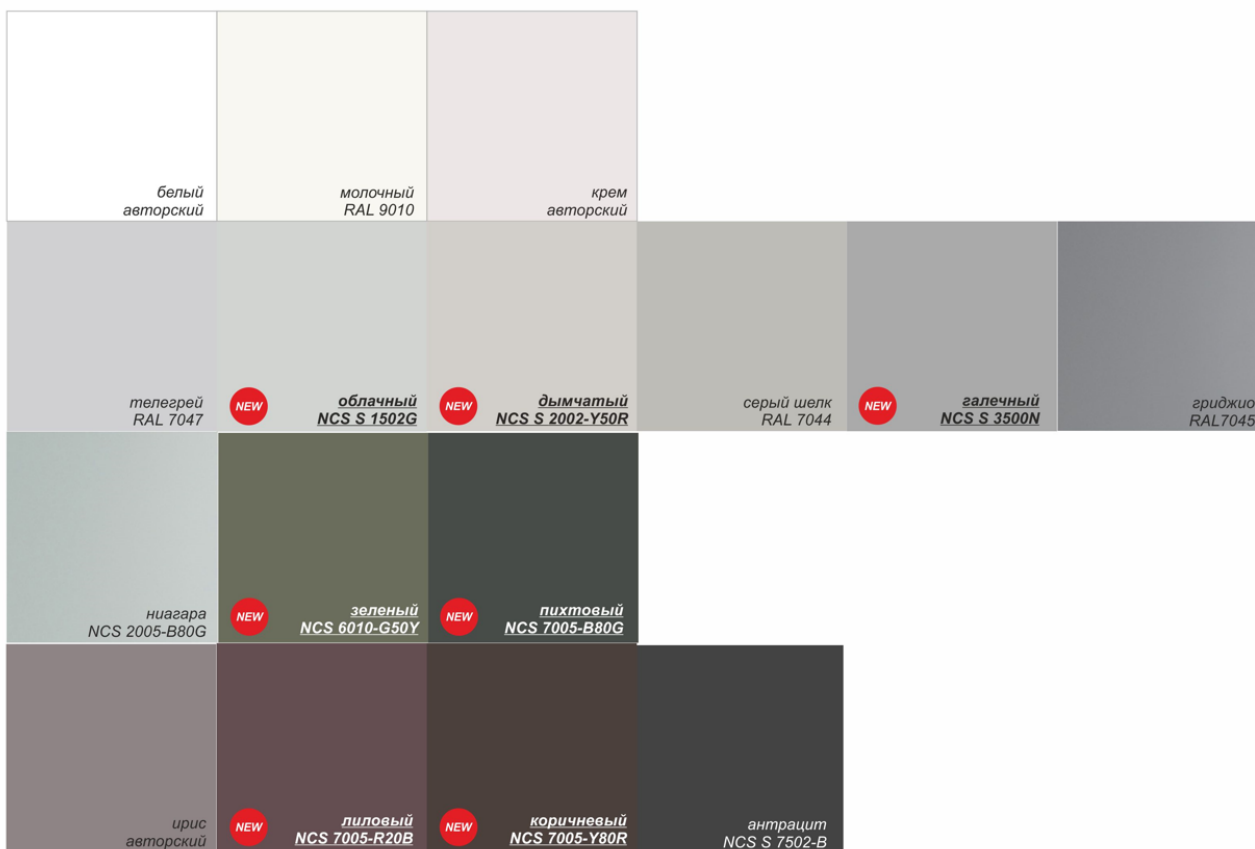

Исх. № 5 от 27.02.2024г.

«О введении новых цветов эмали»

### Уважаемые партнеры,

Информируем Вас:

1. с 01 03 2024 г. в ассортимент стандартных цветов вводятся новые цвета эмали:

- Эмаль Облачная
- Эмаль Дымчатая
- Эмаль Галечная
- Эмаль Зелёная
- Эмаль Пихтовая
- Эмаль Лиловая
- Эмаль Коричневая

Данные цвета доступны только в покрытиях Эмаль гладкая и Эмаль брашированная. В покрытиях Ясень крашенный не применяется.

#### Каталог стандартных цветов эмали фабрики Терем с 01.03.24г

2. С 01.06. 24 выводятся из ассортимента стандартных цветов покрытий Ясень крашенный следующие цвета: ясень антрацит, ясень ниагара, ясень гриджио