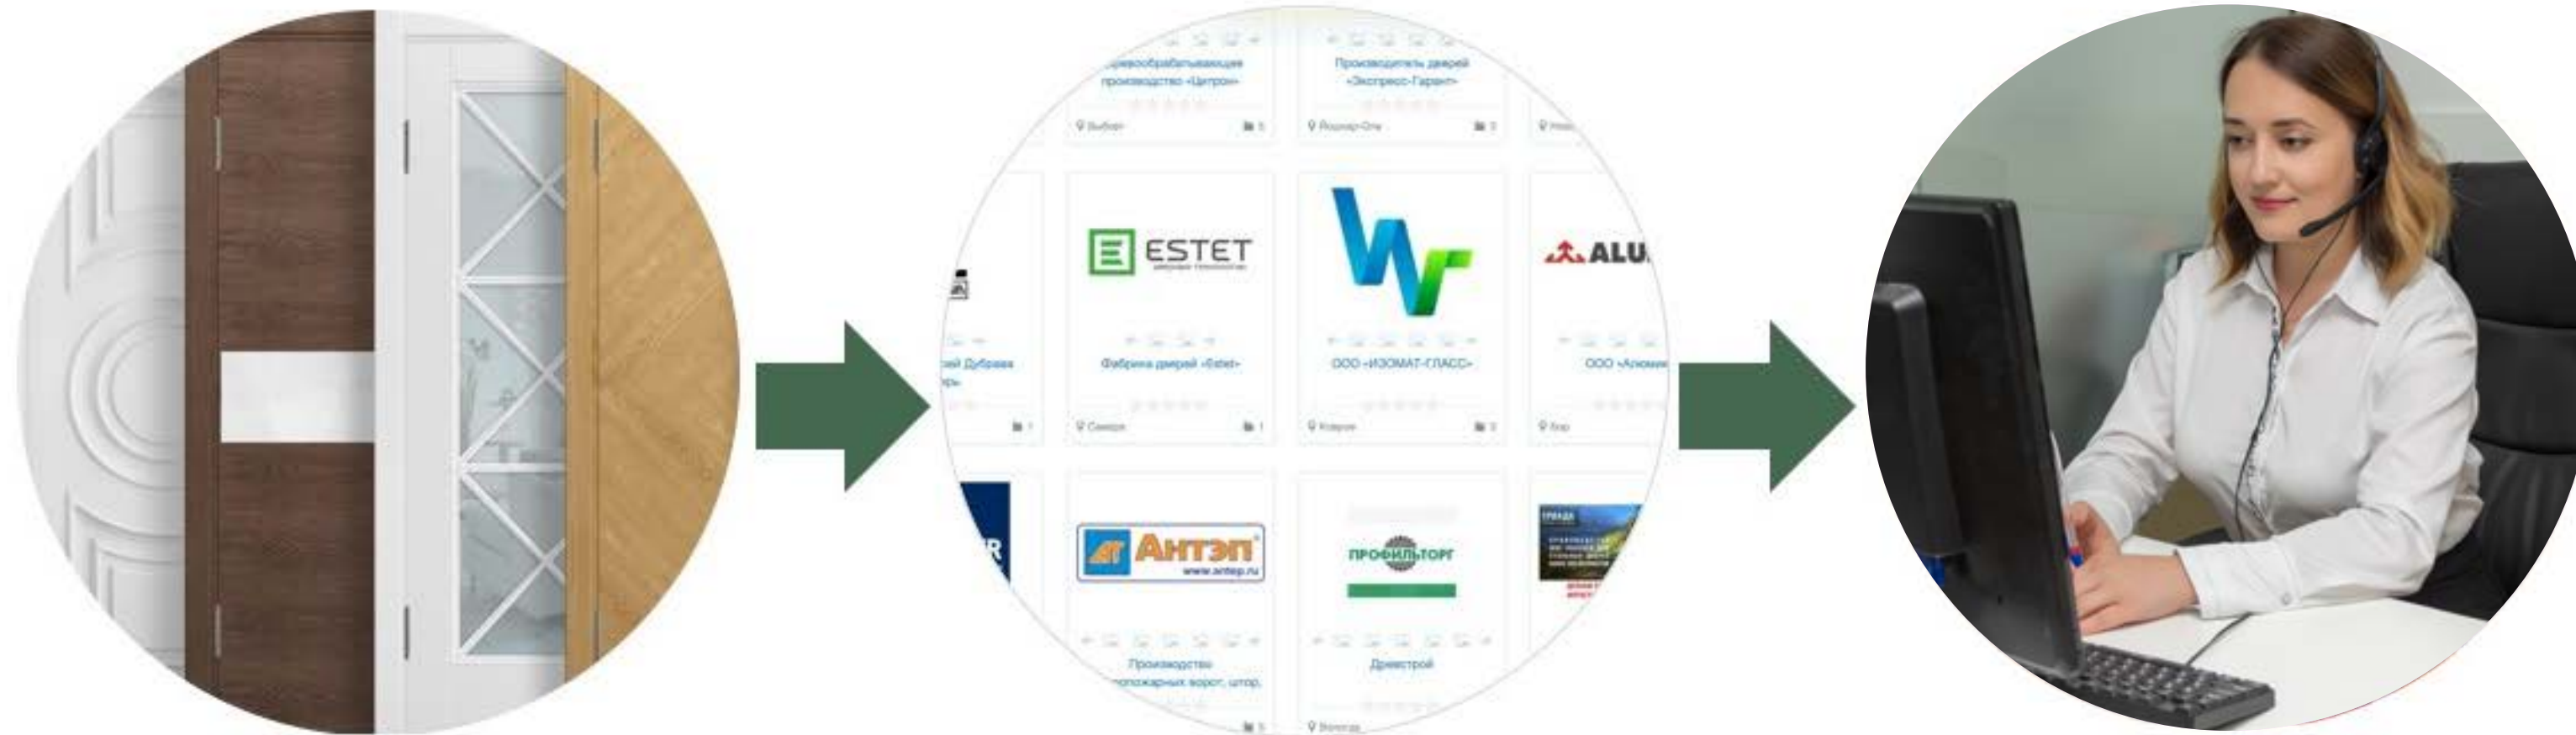

Обучение персонала