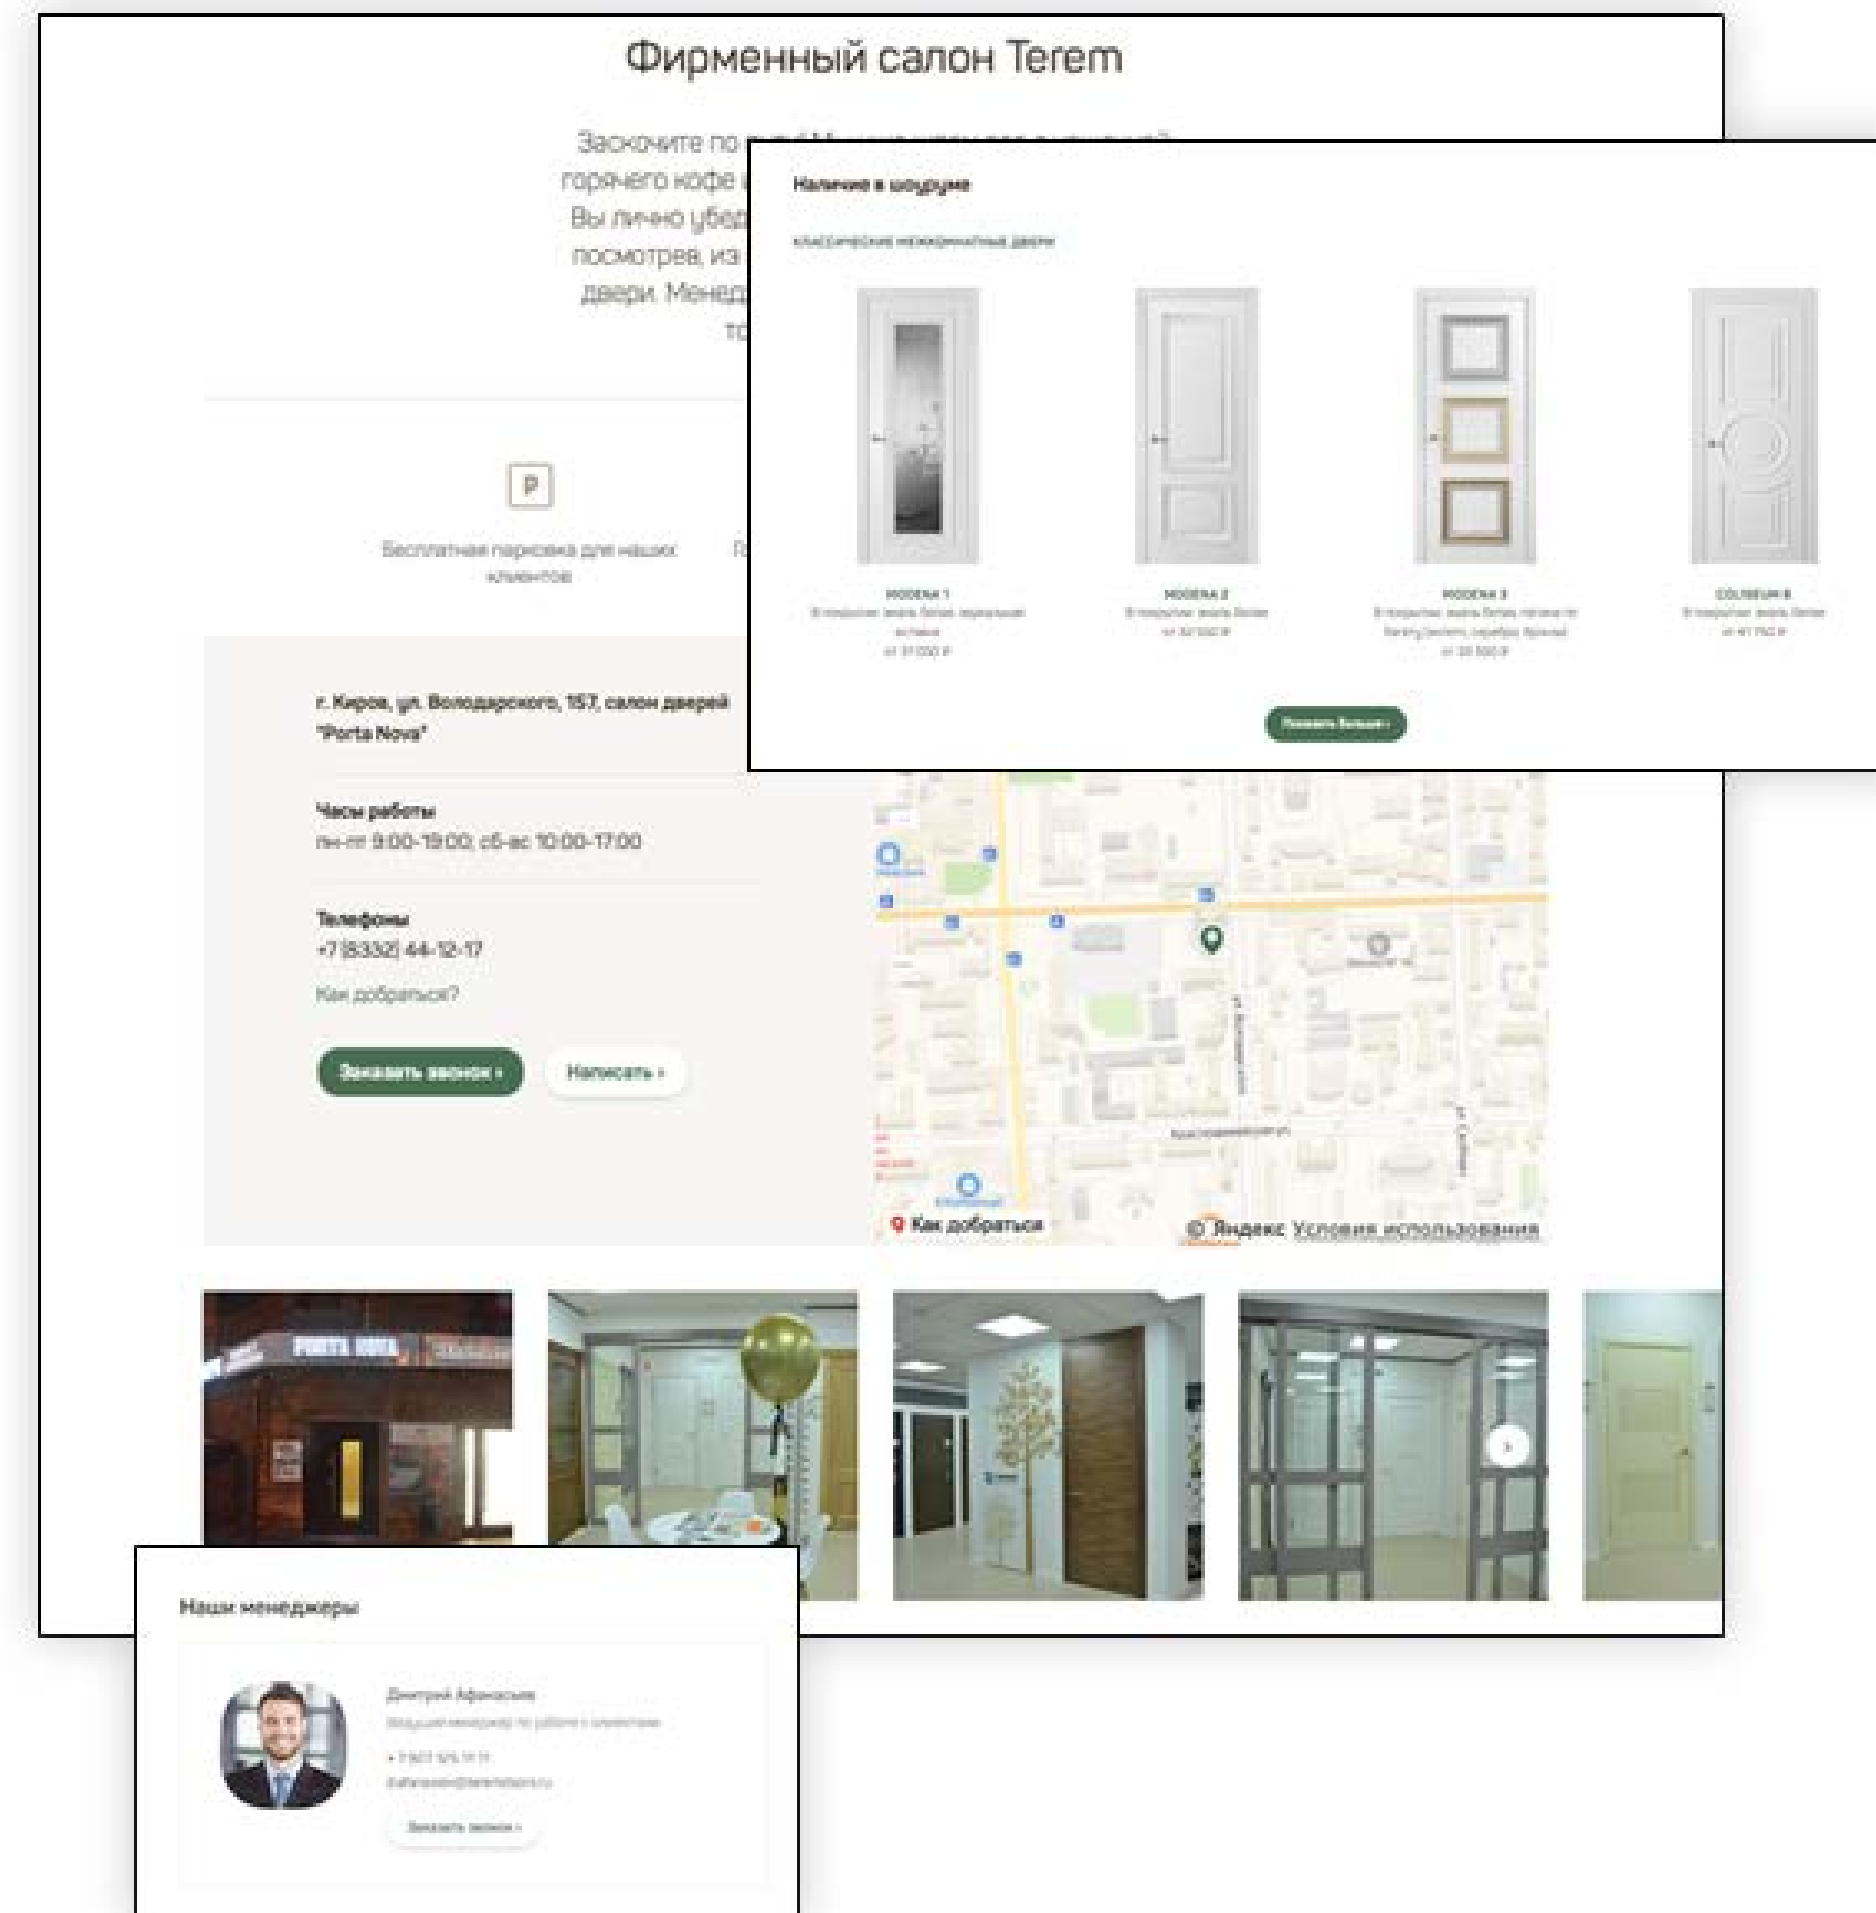

Индивидуальная страница салона на сайте

Для каждого дилера создана своя страница, которая содержит:

- контактные данные и время работы
- возможность проложить маршрут
- фотографии салона
- фото и данные менеджеров салона
- «наличие в шоуруме», «хиты продаж»
- заявку на посещение

Планируем добавить блок со ссылками на аккаунты дилера в социальных сетях и опубликовать пост с адресами всех аккаунтов по городам.

Страница салона на сайте — это **личная площадка дилера**, которую он может наполнять своим контентом и использовать для привлечения посетителей.