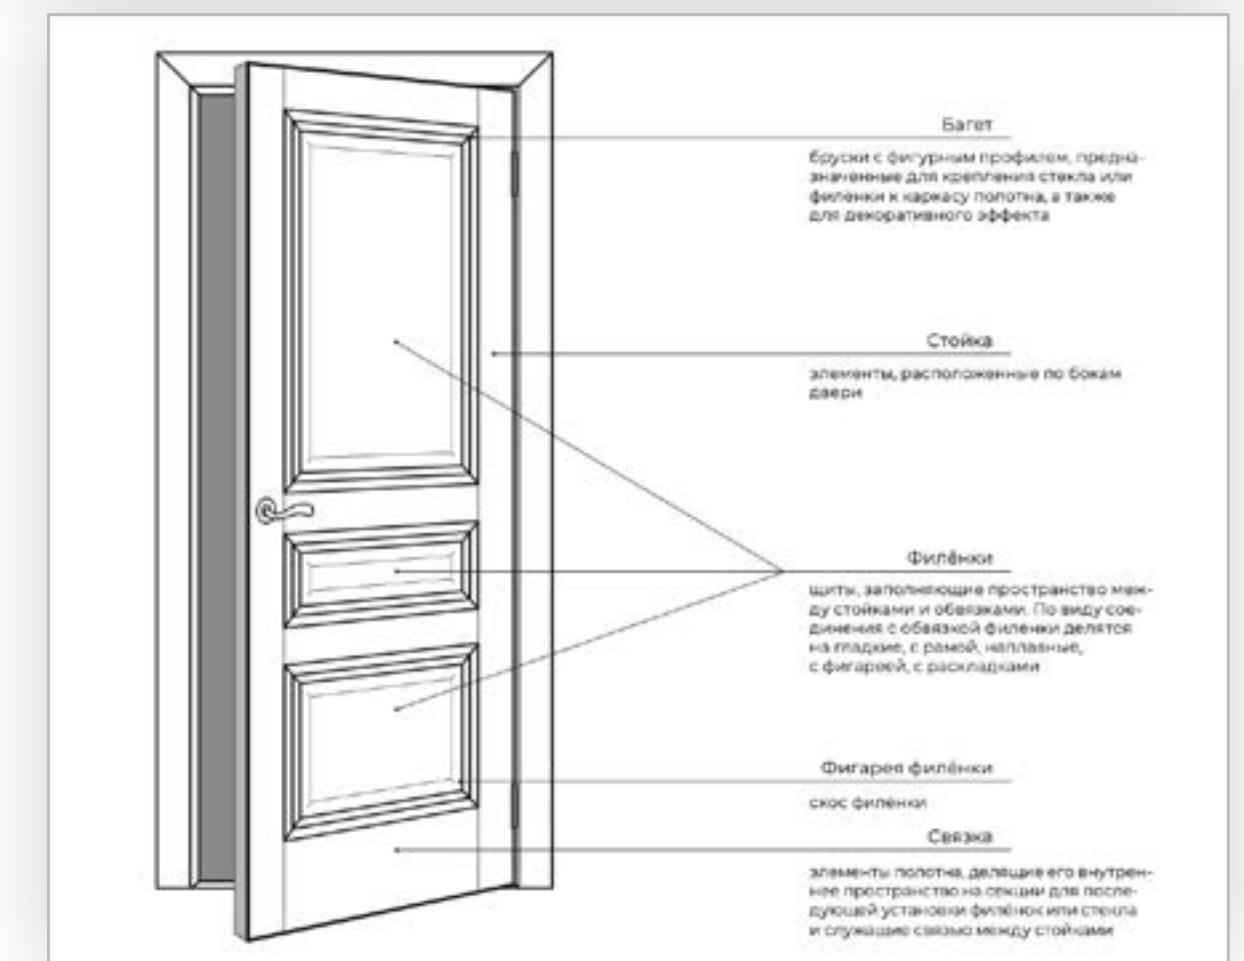

Техника продаж

Тип полотна:	Терем	Волховец
Щитовые	каркас	каркас
Каркас	в торцевых элементах стоек сэндвич брус, в связках сосновый брус	массив кованых пород (сосна, бук)
Наполнение	кар-решетка	фанбуаз (сетчатый картон)
Облицовочное покрытие	МДФ Egger	МДФ
Доп. элементы	Т-моддинг в покрытии Артекс	Клеевой стык пленки
Коллекции	Рисон (эмаль, эмаль браш, Артекс) Техно (эмаль, эмаль, Артекс) Твик (эмаль, Артекс) Design (эмаль, эмаль)	NEO CLASSIC (эмаль, эмаль браш) Planum (эмаль, эмаль, гек) LINEA (эмаль), DECO (эмаль, эмаль браш)

Techno Porte 01/ Artex

Planum/ Ciplax

Тетрадь продавца