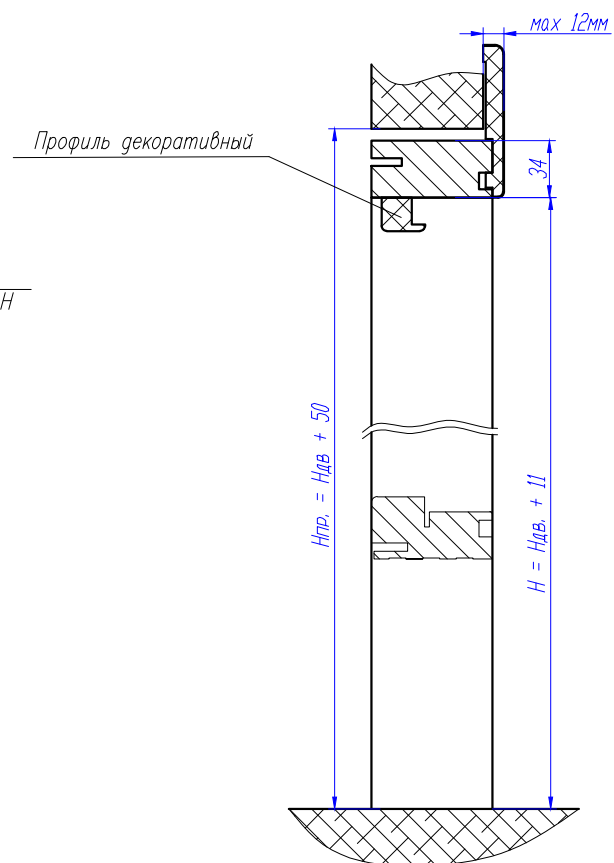

Система TWICE 180°
(левое открывание)

Система TWICE 180°
(правое открывание)

Система TWICE 90°
(левое открывание)

Система TWICE 90°
(правое открывание)

Схема сборки дверного короба для Тwіpe механизма
(вариант 1)

L ДВЕРИ	L1	L2
600	306	306
700	356	356
800	406	406
900	456	456
1000	506	506

Схема сборки дверного короба для Тwіpe механизма
(вариант 2)

L ДВЕРИ	L1	L2
600	306	306
700	356	356
800	406	406
900	456	456
1000	506	506