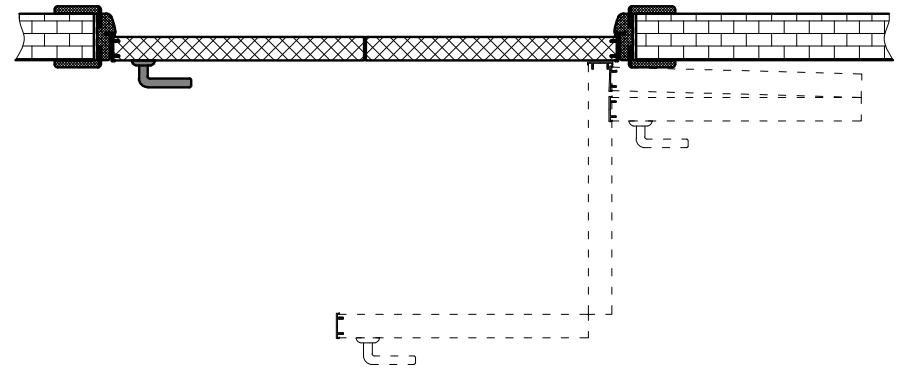

Система TWICE 180°
(левое открывание)

Система TWICE 180°
(правое открывание)

Система TWICE 90°
(левое открывание)

Система TWICE 90°
(правое открывание)

Схема сборки дверного короба для Тwіpe механизма
(вариант 1)

L ДВЕРИ	L1	L2
600	306	306
700	356	356
800	406	406
900	456	456
1000	506	506

Схема сборки дверного короба для Тwіpe механизма
(вариант 2)

L ДВЕРИ	L1	L2
600	306	306
700	356	356
800	406	406
900	456	456
1000	506	506