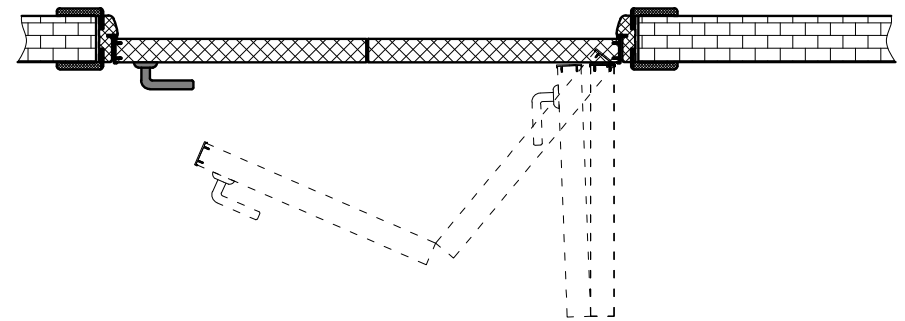

Система TWICE 180°
(левое открывание)

Система TWICE 180°
(правое открывание)

Система TWICE 90°
(левое открывание)

Система TWICE 90°
(правое открывание)

Схема сборки дверного короба для Тwіpe механизма
(вариант 1)

L ДВЕРИ	L1	L2
600	306	306
700	356	356
800	406	406
900	456	456
1000	506	506

Схема сборки дверного короба для Тwіpe механизма
(вариант 2)

L ДВЕРИ	L1	L2
600	306	306
700	356	356
800	406	406
900	456	456
1000	506	506

*Futuro 1 Д0 Твайн левое
открывание*

*Futuro 1 Д0 Твайн правое
открывание*

*!!!Полотна Твайн Футуро 0 Д0 изготавливаются только с одним
отверстием.*

*!!!Данные полотна комплектуются ручками TWICE с 2-х сторонним
открыванием.*