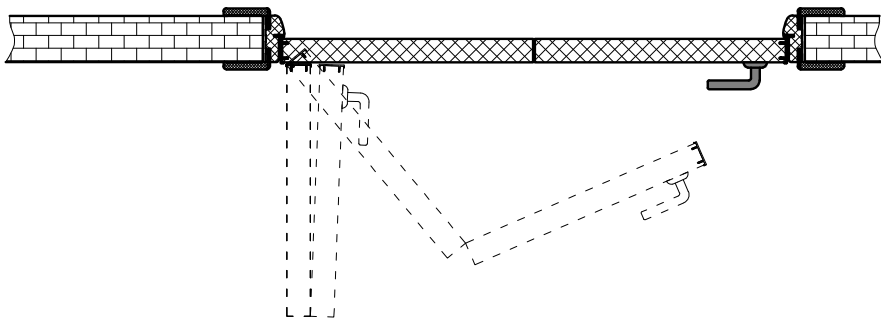

Система TWICE 180°
(левое открывание)

Система TWICE 180°
(правое открывание)

Система TWICE 90°
(левое открывание)

Система TWICE 90°
(правое открывание)

Схема сборки дверного короба для Тwіpe механизма
(вариант 1)

L ДВЕРИ	L1	L2
600	306	306
700	356	356
800	406	406
900	456	456
1000	506	506

Схема сборки дверного короба для Тwіpe механизма
(вариант 2)

L ДВЕРИ	L1	L2
600	306	306
700	356	356
800	406	406
900	456	456
1000	506	506