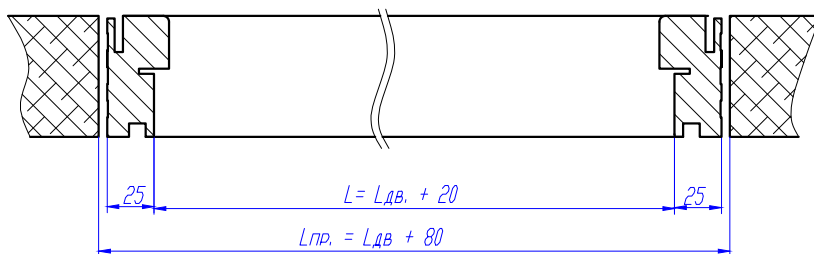

Система TWICE 180°
(левое открывание)

Система TWICE 180°
(правое открывание)

Система TWICE 90°
(левое открывание)

Система TWICE 90°
(правое открывание)

Схема сборки дверного короба для Тwіpe механизма
(вариант 1)

L ДВЕРИ	L1	L2
600	306	306
700	356	356
800	406	406
900	456	456
1000	506	506

Схема сборки дверного короба для Тwіpe механизма
(вариант 2)

L ДВЕРИ	L1	L2
600	306	306
700	356	356
800	406	406
900	456	456
1000	506	506