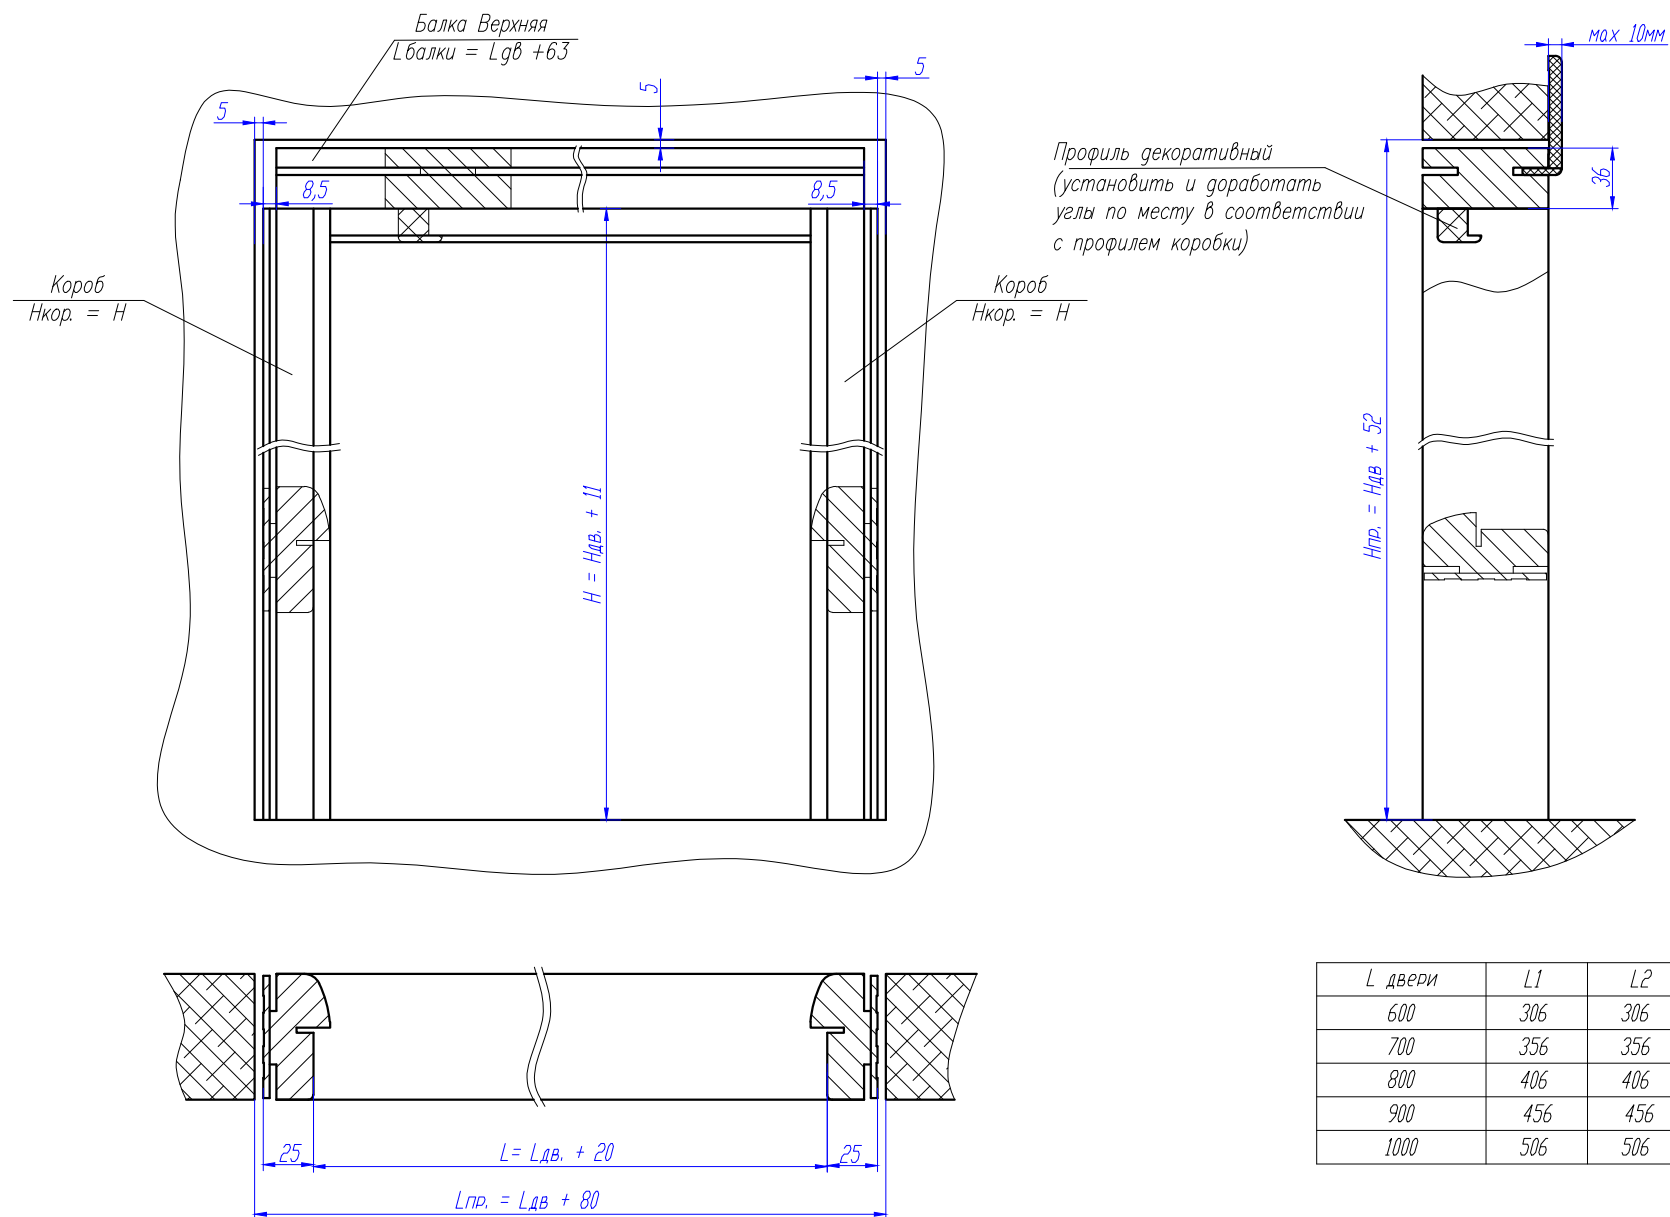

Система TWICE 180°
(левое открывание)

Система TWICE 180°
(правое открывание)

Система TWICE 90°
(левое открывание)

Система TWICE 90°
(правое открывание)

Схема сборки дверного короба для Тwіpe механизма
(вариант 1)

L ДВЕРИ	L1	L2
600	306	306
700	356	356
800	406	406
900	456	456
1000	506	506

Схема сборки дверного короба для Тwіpe механизма
(вариант 2)

L ДВЕРИ	L1	L2
600	306	306
700	356	356
800	406	406
900	456	456
1000	506	506

*Futuro 1 Д0 Твайн левое
открывание*

*Futuro 1 Д0 Твайн правое
открывание*

*!!!Полотна Твайн Футуро 0 Д0 изготавливаются только с одним
отверстием.*

*!!!Данные полотна комплектуются ручками TWICE с 2-х сторонним
открыванием.*