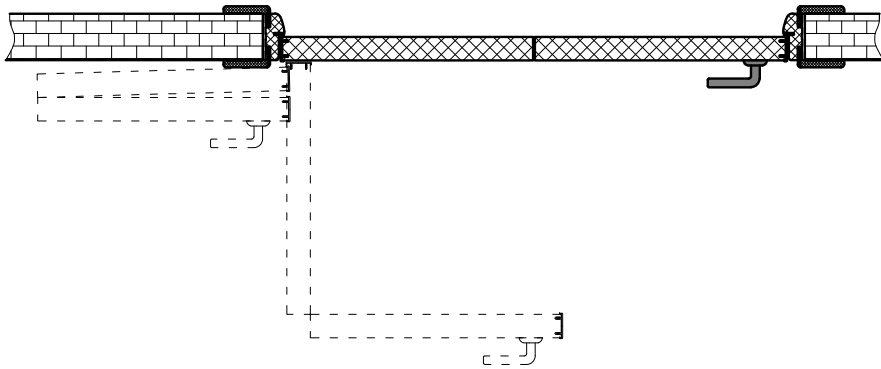

Система TWICE 180°
(левое открывание)

Система TWICE 180°
(правое открывание)

Система TWICE 90°
(левое открывание)

Система TWICE 90°
(правое открывание)

Схема сборки дверного короба для Тwіpe механизма
(вариант 1)

L ДВЕРИ	L1	L2
600	306	306
700	356	356
800	406	406
900	456	456
1000	506	506

Схема сборки дверного короба для Тwіpe механизма
(вариант 2)

L ДВЕРИ	L1	L2
600	306	306
700	356	356
800	406	406
900	456	456
1000	506	506