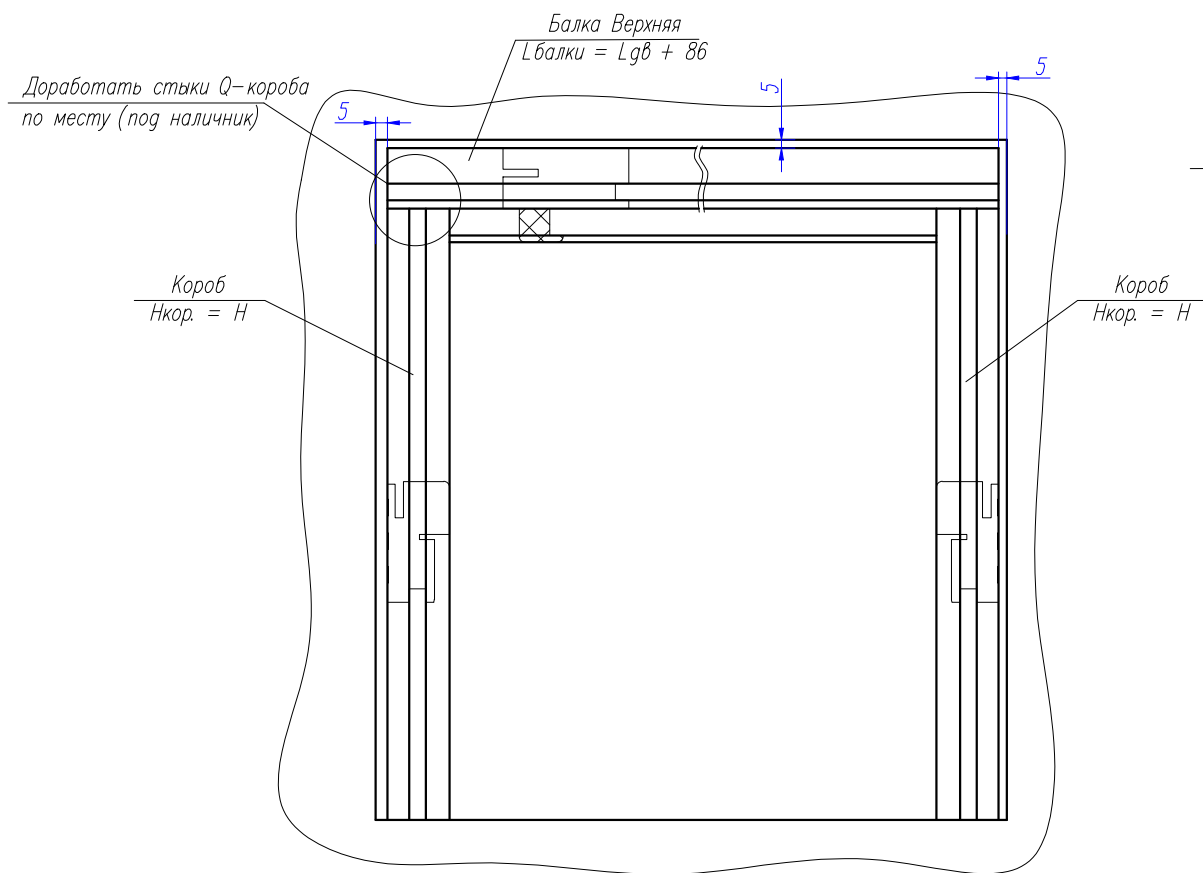

Система TWICE 180°
(левое открывание)

Система TWICE 180°
(правое открывание)

Система TWICE 90°
(левое открывание)

Система TWICE 90°
(правое открывание)

Схема сборки дверного короба для Тwіpe механизма
(вариант 1)

L ДВЕРИ	L1	L2
600	306	306
700	356	356
800	406	406
900	456	456
1000	506	506

Схема сборки дверного короба для Тwіpe механизма
(вариант 2)

L ДВЕРИ	L1	L2
600	306	306
700	356	356
800	406	406
900	456	456
1000	506	506